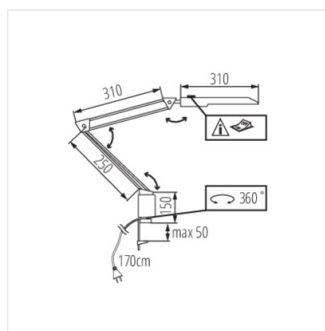

HERON LED

Kancelárska stolná LED lampa

HERON LED