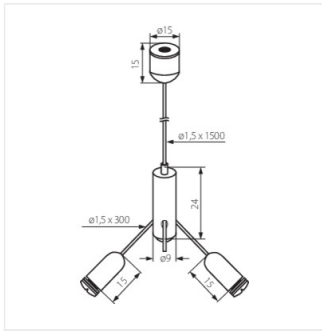

ROPE

Príslušenstvo rastrového svietidla

ROPE-NT 150

ROPE-NT 150	07870
-------------	--------------

ROPE-NT 150 SINGLE	07871
--------------------	--------------

ROPE-NT 150

ROPE-NT 150 SINGLE

ROPE

Príslušenstvo rastrového svietidla

ROPE-NT 150

ROPE-NT 150 SINGLE