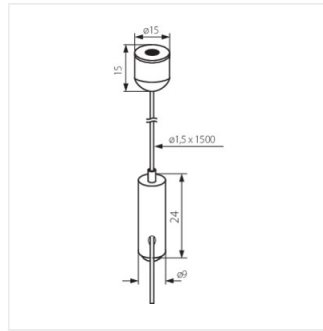

ROPE-NT 150 SINGLE