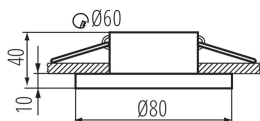

Ozdobný prsteň-komponent svietidla

IP
44/20

Kanlux FLINI sú stropné svietidlá určená pre kúpeľne a miestnosti s vysokou vlhkosťou. Vďaka svojej konštrukcii sú odolné voči vlhkosti (IP44). Kanlux FLINI sú k dispozícii v dvoch tvaroch - guľatom a štvorcovom. Môžeme si vybrať svietidlo v matnej bielej alebo matnej čiernej farbe. Dve univerzálne farby nám umožňujú prispôbiť tieto žiarovky takmer každému interiéru. Kanlux FLINI vďaka svojmu dizajnu, pripomínajú malú stropnú lampu, ktorá ďalej podporuje ich použitie bez ohľadu na štýl našej kúpeľne.

VŠEOBECNÉ ÚDAJE:

Farba: biela

Miesto montáže: na zabudovanie do stropu

Miesto používania: vo vnútri

Minimálna vzdialenosť od osvetľovaného objektu: 0,5m

dekoratívny krúžok bez keramického držiaka: áno

Vymeniteľný zdroj svetla: áno

Výrobok nie je vhodný na zakrytie termoizolačným materiálom: áno

Svetelný zdroj v súprave: nie

Výška [mm]: 50

Priemer [mm]: 80

Montážny otvor [mm]: Ø60

TECHNICKÉ PARAMETRE:

Menovité napätie [V]: 12 AC; 12 DC; 220-240 AC

Maximálny výkon [W]: max 10

Trieda ochrany proti zásahu el. prúdom: II/III

Zdroj svetla: MR16/PAR16

Pätica: Gx5,3/GU10

Svietidlo je vhodné na používanie so zdrojmi svetla s energetickými triedami: A++,A+,A

Materiál korpusu: hliníková zliatina

Nastavenie uhlov svietidla: chýbajúce

Stupeň IP: 44/20