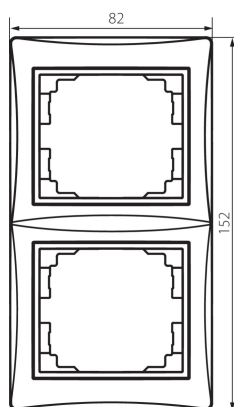

24826 DOMO 01-1520-003 kr

Vertikálny dvojnásobný rámček

VŠEOBECNÉ ÚDAJE:

Farba: krémová

Šírka [mm]: 81

Výška [mm]: 152

TECHNICKÉ PARAMETRE:

Materiál: PC

Plast: PC