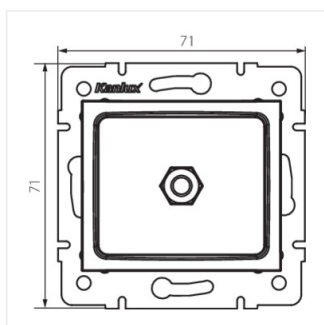

## DOMO 01-1830

Zásuvka pre vyrovnanie potenciálov

DOMO 01-1830-002 bi

DOMO 01-1830-003 kr

DOMO 01-1830-043 sr

DOMO 01-1830-041 gr

DOMO 01-1830-030 pe

DOMO 01-1830-050 sz