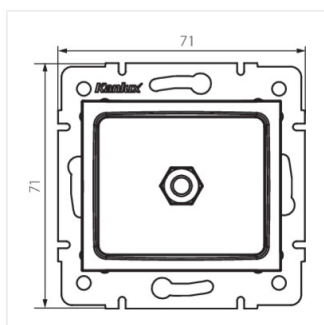

DOMO 01-1830-003 kr