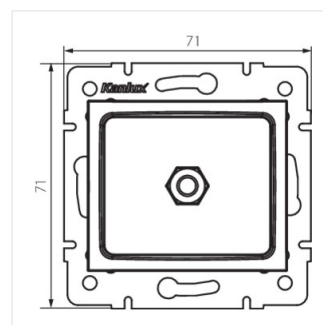

DOMO 01-1830-041 gr