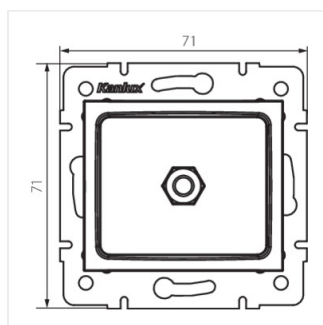

DOMO 01-1830-043 sr