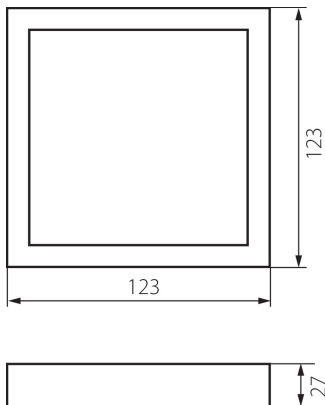

30380 SP FRAME 6W-S

Príslušenstvo svietidla typu downlight

VŠEOBECNÉ ÚDAJE:

Farba: biela

Dĺžka [mm]: 123

Šírka [mm]: 123

Výška [mm]: 27

TECHNICKÉ PARAMETRE:

Materiál: plast