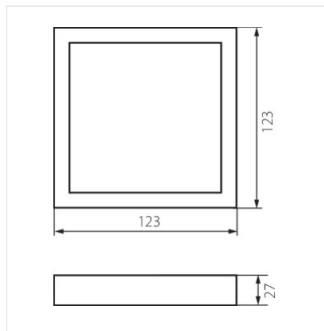

SP FRAME

Príslušenstvo svietidla typu downlight

SP FRAME 6W-S