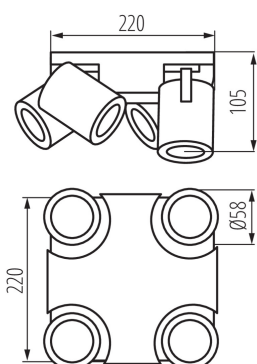

Prisadené svietidlo

MODERN
design

Bodové svetlá Kanlux LAURIN – veľmi široký výber stropnostenových smerových svetiel. Jednoduchý a minimalistický dizajn smelo môžete použiť v rôznych miestnostiach vášho domu. Dodatočnou prednosťou týchto svietidiel je jednoduché nastavovanie smeru svetla.

VŠEOBECNÉ ÚDAJE:

Farba: čierna

Miesto montáže: na zabudovanie na stenu, na zabudovanie na strop

Miesto používania: vo vnútri

Minimálna vzdialenosť od osvetľovaného objektu: 0,5m

Vymeniteľný zdroj svetla: áno

Svetelný zdroj v súprave: nie

Dĺžka [mm]: 220

Šírka [mm]: 220

Výška [mm]: 108

TECHNICKÉ PARAMETRE:

Menovité napätie [V]: 220-240 AC

Menovitá frekvencia [Hz]: 50/60

Maximálny výkon [W]: 4 x max 35

Trieda ochrany proti zásahu el. prúdom: I

Zdroj svetla: PAR16

Pätica: GU10

Rozpätie teploty prostredia, na ktorú môže byť výrobok vystavený [°C]: 5÷25

Svietidlo je vhodné na používanie so zdrojmi svetla s energetickými triedami: A++, A+, A, B, C, D, E

Materiál korpusu: hliníková zliatina

Typ pripojenia: skrutková svorkovnica

Rozpätie priemerov používaných vodičov [mm²]: 1÷2,5

Pohyblivé svietidlo s horizontálnym rozpätím [°]: 310

Pohyblivé svietidlo s vertikálnym rozpätím [°]: 90

Stupeň IP: 20