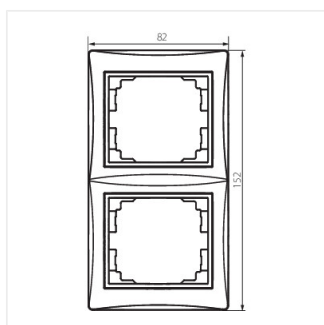

DOMO 01-1520-003 kr