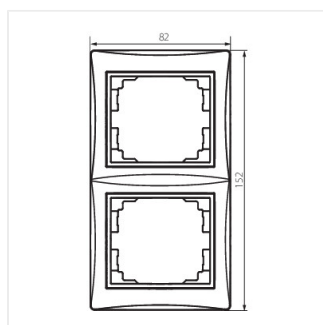

DOMO 01-1520-043 sr