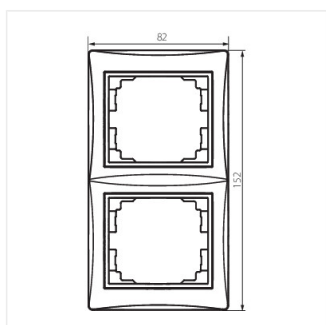

DOMO 01-1520-002 bi