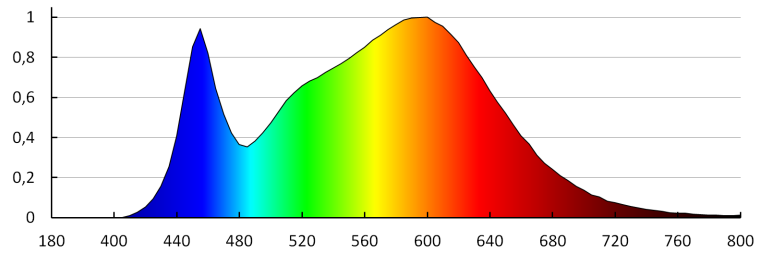

25782 IVIAN LED 4,5W W-NW

Bodové LED svietidlo IP44

KANLUX S.A. (kat 25782) IVIAN LED 4,5W W-NW / LDC (Polar)