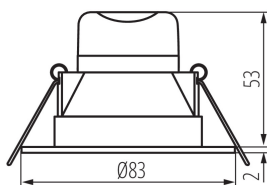

Bodové LED svietidlo IP44

IVIAN LED je rad svietidiel typu downlight. Vyznačuje sa zvýšeným stupňom krytia - IP44, čo umožňuje jeho použitie v kúpeľniach a miestnostiach so zvýšenou vlhkosťou. Svetelným zdrojom sú diódy LED SMD a korpus je vyrobený z plastu.

VŠEOBECNÉ ÚDAJE:

Farba: biela

Miesto montáže: na zabudovanie do stropu

Miesto používania: vo vnútri

Minimálna vzdialenosť od osvetľovaného objektu: 0,5m

Možnosť spolupráce so stmievačom: nie

Vymeniteľný zdroj svetla: nie

Výrobok nie je vhodný na zakrytie termoizolačným materiálom: áno

Výška [mm]: 55

Priemer [mm]: 83

Montážny otvor [mm]: Ø65

Integrovaný LED zdroj svetla: áno

TECHNICKÉ PARAMETRE:

Menovité napätie [V]: 220-240 AC

Menovitá frekvencia [Hz]: 50/60

Maximálny výkon [W]: 4,5

Trieda ochrany proti zásahu el. prúdom: II

Materiál difúzora: plast

Typ diódy: LED SMD

Svetelný tok [lm]: 370

Farba svetla: biela

Teplota farby [K]: 4000

Homogénnosť farieb [SDCM]: ≤6

Koeficient podania farieb Ra: ≥80

Životnosť [h]: 15000

Počet cyklov zap./vyp.: ≥25000

Uhol svietenia [°]: 100

Rozpätie teploty prostredia, na ktorú môže byť výrobok vystavený [°C]: 5÷25

Materiál korpusu: plast

Typ pripojenia: svorkovnica

Súčasťou svietidla sú integrované lampy LED s energetickými triedami: A++, A+, A

Doba nahrievania lampy [s]: ≤1

Doba zapnutia lampy [s]: ≤0,5

Stupeň IP: 44