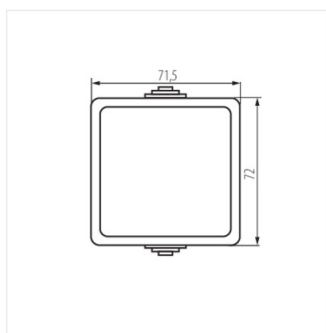

33494 TEKNO 05-1000-102 bi

TEKNO 05-1000-102 bi **33494** biela

Spínač č.1 - biely, IP54.

- Plast: ABS

TEKNO 05-1000-102 bi