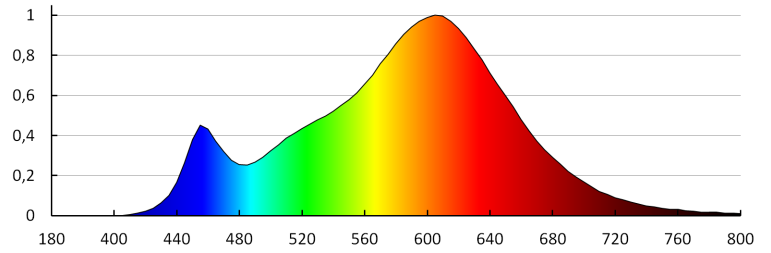

25780 IVIAN LED 4,5W W-WW

Bodové LED svietidlo IP44

KANLUX S.A. (kat 25780) IVIAN LED 4,5W W-WW / LDC (Polar)