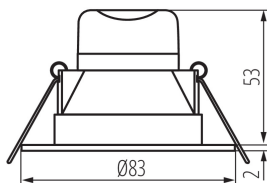

Bodové LED svietidlo IP44

IVIAN LED je rad svietidiel typu downlight. Vyznačuje sa zvýšeným stupňom krytia - IP44, čo umožňuje jeho použitie v kúpeľniach a miestnostiach so zvýšenou vlhkosťou. Svetelným zdrojom sú diódy LED SMD a korpus je vyrobený z plastu.

VŠEOBECNÉ ÚDAJE:

Farba: biela
Miesto montáže: na zabudovanie do stropu
Miesto používania: vo vnútri
Minimálna vzdialenosť od osvetľovaného objektu: 0,5m
Možnosť spolupráce so stmievačom: nie
Vymeniteľný zdroj svetla: nie
Výrobok nie je vhodný na zakrytie termoizolačným materiálom: áno
Výška [mm]: 55
Priemer [mm]: 83
Montážny otvor [mm]: Ø65
Integrovaný LED zdroj svetla: áno

TECHNICKÉ PARAMETRE:

Menovité napätie [V]: 220-240 AC
Menovitá frekvencia [Hz]: 50/60
Maximálny výkon [W]: 4,5
Trieda ochrany proti zásahu el. prúdom: II
Materiál difúzora: plast
Typ diódy: LED SMD
Svetelný tok [lm]: 340
Farba svetla: teplá biela
Teplota farby [K]: 3000
Homogénnosť farieb [SDCM]: ≤6
Koeficient podania farieb Ra: ≥80
Životnosť [h]: 15000
Počet cyklov zap./vyp.: ≥25000
Uhol svietenia [°]: 100
Rozpätie teploty prostredia, na ktorú môže byť výrobok vystavený [°C]: 5÷25
Materiál korpusu: plast
Typ pripojenia: svorkovnica
Súčasťou svietidla sú integrované lampy LED s energetickými triedami: A++,A+,A
Doba nahrievania lampy [s]: ≤1
Doba zapnutia lampy [s]: ≤0,5
Stupeň IP: 44