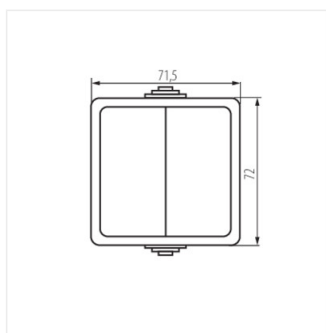

33495 TEKNO 05-1010-102 bi

TEKNO 05-1010-102 bi **33495** biela

Lustrový vypínač - č. 5 - biely, IP54.

- Plast: ABS

TEKNO 05-1010-102 bi