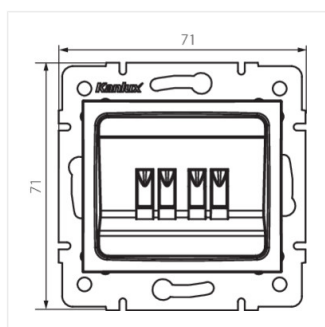

- Materiál: PC
- Plast: PC

DOMO 01-1820

Reproduktorová zásuvka dvojitá

DOMO 01-1820-002 bi

DOMO 01-1820-003 kr

DOMO 01-1820-043 sr

DOMO 01-1820-041 gr

DOMO 01-1820-030 pe

DOMO 01-1820-050 sz

DOMO 01-1820-002 bi

DOMO 01-1820-003 kr

DOMO 01-1820-043 sr

DOMO 01-1820-041 gr

DOMO 01-1820

Reproduktorová zásuvka dvojitá

DOMO 01-1820-030 pe