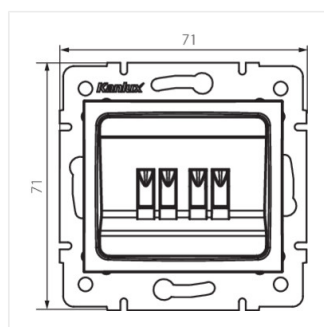

- Materiál: PC
- Plast: PC

DOMO 01-1820

Reproduktorová zásuvka dvojitá

DOMO 01-1820-002 bi

DOMO 01-1820-003 kr

DOMO 01-1820-043 sr

DOMO 01-1820-041 gr

DOMO 01-1820-030 pe

DOMO 01-1820-050 sz

DOMO 01-1820-002 bi

DOMO 01-1820-003 kr

DOMO 01-1820-043 sr

DOMO 01-1820-041 gr

DOMO 01-1820

Reproduktorová zásuvka dvojitá

DOMO 01-1820-030 pe