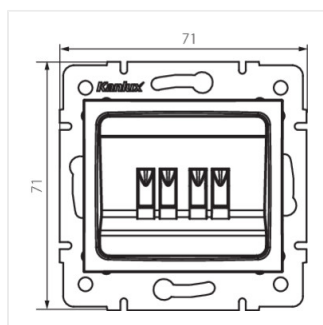

DOMO 01-1820-043 sr