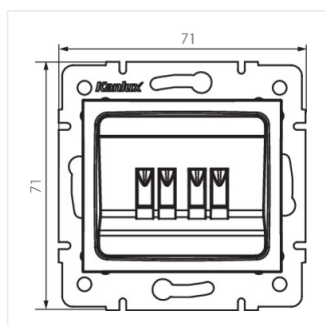

DOMO 01-1820-002 bi