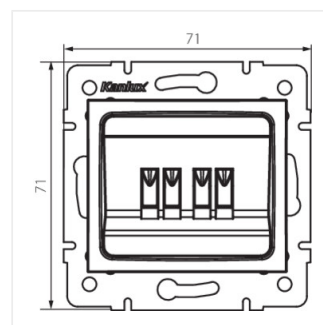

DOMO 01-1820-041 gr