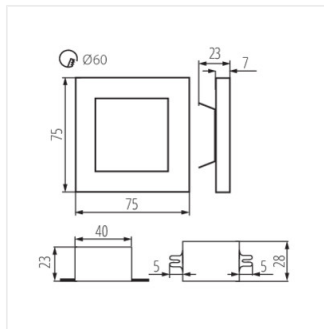

APUS LED

Schodiskové LED svietidlo

APUS LED AC