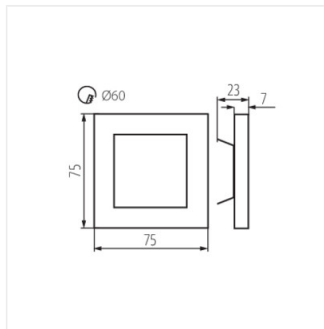

APUS LED

Schodiskové LED svietidlo

APUS LED