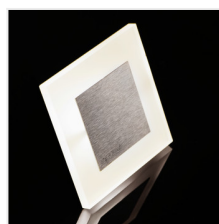

Schodiskové LED svietidlo

APUS LED AC

		[V]	[W]		[lm]	Tc [K]
APUS LED WW	23106	12 DC	0,8	nehrdzavejúca oceľ	13	3000
APUS LED CW	23107	12 DC	0,8	nehrdzavejúca oceľ	15	6500
APUS LED AC-WW	23800	220-240 AC	1,3	nehrdzavejúca oceľ	13	3000
APUS LED AC-CW	23801	220-240 AC	1,3	nehrdzavejúca oceľ	15	6500
APUS LED AC B-NW	26536	220-240 AC	1,3	čierna	14	4000
APUS LED AC B-WW	26537	220-240 AC	1,3	čierna	13	3000
APUS LED B-NW	26538	12 DC	0,8	čierna	14	4000
APUS LED B-WW	26539	12 DC	0,8	čierna	13	3000
APUS LED W-WW	26840	12 DC	0,8	biela	13	3000
APUS LED W-CW	26841	12 DC	0,8	biela	15	6500
APUS LED PIR WW	27370	12 DC	0,8	nehrdzavejúca oceľ	13	3000
APUS LED PIR CW	27371	12 DC	0,8	nehrdzavejúca oceľ	15	6500
APUS LED W-NW	27378	12 DC	0,8	biela	14	4000
APUS LED PIR NW	27379	12 DC	0,8	nehrdzavejúca oceľ	14	4000
APUS LED PIR B-NW	29856	12 DC	0,8	čierna	14	4000
APUS LED PIR B-WW	29857	12 DC	0,8	čierna	13	3000
APUS LED NW	32488	12 DC	0,8	nehrdzavejúca oceľ	14	4000

APUS je moderný dizajn spojený s atraktívnym svetelným efektom. Je to skvelý nápad pre osvetlenie schodísk a chodieb. Unikátna konštrukcia svietidla zaručuje rovnomerné rozptýlenie svetla. Verzia AC je vybavená transformátorom na 230V AC, ktorý vlezie do montážnej krabice, a verzia PIR je vybavená čidlom pohybu. Senzor

APUS LED

Schodiskové LED svietidlo

deteguje pohyb/zapína osvetlenie bez ohľadu na intenzitu svetla v okolí.

- Materiál korpusu: brúsená nehrdzavejúca oceľ, plast

APUS LED

APUS LED B

APUS LED W

APUS LED PIR