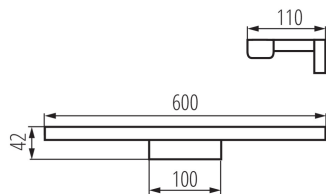

26681 ASTEN LED IP44 12W-NW

Nástenné LED svietidlo IP44

Asten LED je lineárne nástenné svietidlo, ktoré nájde využitie v spálňach, šatníkových skriniach ale aj (vďaka IP44) v miestnosti s vyššou vlhkosťou. Môžeme ho bez obáv montovať nad zrkadlo v kúpeľni. Má integrované svetelné zdroje LED SMD s životnosťou až 25 000h.

VŠEOBECNÉ ÚDAJE:

Farba: biela / chróm

Miesto montáže: k usadeniu na stene

Miesto používania: vo vnútri

Minimálna vzdialenosť od osvetľovaného objektu: 0,1m

Možnosť spolupráce so stmievačom: ne

Vymeniteľný zdroj svetla: ne

Smer svietenia svietidla: dole

Dĺžka [mm]: 600

Šírka [mm]: 110

Výška [mm]: 41

Integrovaný LED zdroj svetla: áno

TECHNICKÉ PARAMETRE:

Menovité napätie [V]: 220-240 AC

Menovitá frekvencia [Hz]: 50/60

Maximálny výkon [W]: 12

Trieda ochrany proti zásahu el. prúdom: II

Materiál difúzora: plast

Typ diódy: LED SMD

Svetelný tok [lm]: 1000

Farba svetla: biela

Náhradná teplota chromatickosti [K]: 4000

Farebná konzistencia v MacAdamových elipsách: ≤ 6

Index podania farieb: 80

Životnosť [h]: 25000

Počet cyklov zap./vyp.: ≥ 15000

Svetelná účinnosť lampy [lm/W]: 83

Rozpätie teploty prostredia, na ktorú môže byť výrobok vystavený [°C]: 5÷30

Materiál korpusu: hliníková zliatina

Typ pripojenia: skrutková svorkovnica

Rozpätie priemerov používaných vodičov [mm²]: 0,75÷1,5

Súčasťou svietidla sú integrované lampy LED s energetickými triedami: A++, A+, A

Doba nahrievania lampy [s]: ≤ 1

Doba zapnutia lampy [s]: $\leq 0,5$

Stupeň IP: 44