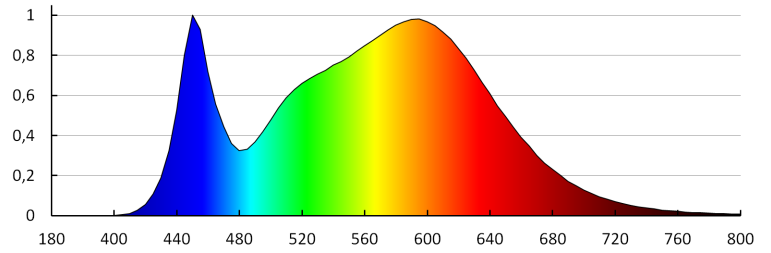

26681 ASTEN LED IP44 12W-NW

Nástenné LED svietidlo IP44

KANLUX S.A. (kat 26681) ASTEN LED IP44-12W-NW / Krzywa rozsyłu światła (biegunowo)