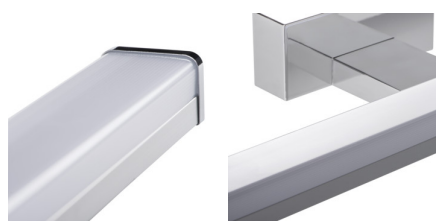

VŠEOBECNÉ ÚDAJE:

Farba: biela / chróm

Miesto montáže: k usadeniu na stene

Miesto používania: vo vnútri

Minimálna vzdialenosť od osvetľovaného objektu: 0,1m

Možnosť spolupráce so stmievačom: ne

Vymeniteľný zdroj svetla: ne

Smer svietenia svietidla: dole

Dĺžka [mm]: 600

Šírka [mm]: 110

Výška [mm]: 41

Integrovaný LED zdroj svetla: áno

TECHNICKÉ PARAMETRE:

Menovité napätie [V]: 220-240 AC

Menovitá frekvencia [Hz]: 50/60

Maximálny výkon [W]: 12

Trieda ochrany proti zásahu el. prúdom: II

Materiál difúzora: plast

Typ diódy: LED SMD

Svetelný tok [lm]: 1000

Farba svetla: biela

Náhradná teplota chromatickosti [K]: 4000

Farebná konzistencia v MacAdamových elipsách: ≤ 6

Index podania farieb: 80

Životnosť [h]: 25000

Počet cyklov zap./vyp.: ≥ 15000

Svetelná účinnosť lampy [lm/W]: 83

Rozpätie teploty prostredia, na ktorú môže byť výrobok vystavený [°C]: 5÷30

Materiál korpusu: hliníková zliatina

Typ pripojenia: skrutková svorkovnica

Rozpätie priemerov používaných vodičov [mm²]: 0,75÷1,5

Súčasťou svietidla sú integrované lampy LED s energetickými triedami: A++, A+, A

Doba nahrievania lampy [s]: ≤ 1

Doba zapnutia lampy [s]: $\leq 0,5$

Stupeň IP: 44