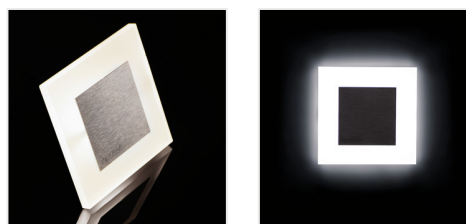

Schodiskové LED svietidlo

APUS LED

		[V]	[W]		[lm]	T _c [K]
APUS LED WW	23106	12 DC	0,8	nehrdzavejúca oceľ	13	3000
APUS LED CW	23107	12 DC	0,8	nehrdzavejúca oceľ	15	6500
APUS LED AC-WW	23800	220-240 AC	1,3	nehrdzavejúca oceľ	13	3000
APUS LED AC-CW	23801	220-240 AC	1,3	nehrdzavejúca oceľ	15	6500
APUS LED AC B-NW	26536	220-240 AC	1,3	čierna	14	4000
APUS LED AC B-WW	26537	220-240 AC	1,3	čierna	13	3000
APUS LED B-NW	26538	12 DC	0,8	čierna	14	4000
APUS LED B-WW	26539	12 DC	0,8	čierna	13	3000
APUS LED W-WW	26840	12 DC	0,8	biela	13	3000
APUS LED W-CW	26841	12 DC	0,8	biela	15	6500
APUS LED PIR WW	27370	12 DC	0,8	nehrdzavejúca oceľ	13	3000
APUS LED W-NW	27378	12 DC	0,8	biela	14	4000
APUS LED PIR NW	27379	12 DC	0,8	nehrdzavejúca oceľ	14	4000
APUS LED PIR B-NW	29856	12 DC	0,8	čierna	14	4000
APUS LED PIR B-WW	29857	12 DC	0,8	čierna	13	3000
APUS LED NW	32488	12 DC	0,8	nehrdzavejúca oceľ	14	4000

Kanlux APUS je moderný dizajn spojený s atraktívnym svetelným efektom. Je to skvelý nápad pre osvetlenie schodísk a chodieb alebo pre zvýraznenie interiérového dizajnu miestností. Unikátna konštrukcia svietidla zaručuje rovnomerné rozptýlenie svetla. Verzia PIR je vybavená čidlom pohybu. Sensor detekuje pohyb/zapína osvetlenie bez ohľadu na

APUS LED

Schodiskové LED svietidlo

intenzitu svetla v okolí.

- Materiál korpusu: brúsená nehrdzavejúca oceľ, plast

APUS LED

APUS LED B

APUS LED W

APUS LED PIR