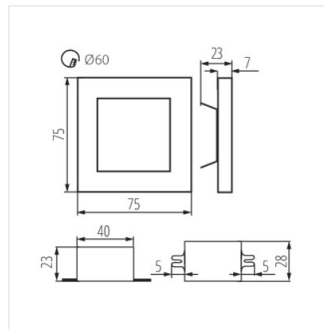

APUS LED

Schodiskové LED svietidlo

APUS LED AC