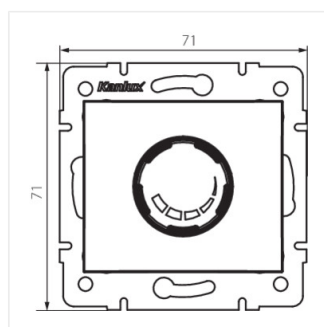

DOMO 01-1160-150 sz

DOMO 01-1160-102 bi

DOMO 01-1160-103 kr

DOMO 01-1160-143 sr

DOMO 01-1160-141 gr

DOMO 01-1160

Otočný stmievač 500 W s filtrom

DOMO 01-1160-130 pe