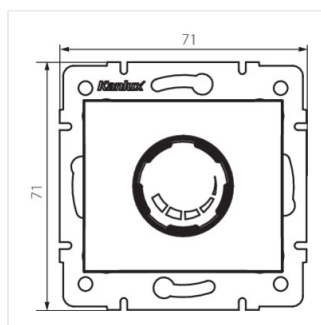

DOMO 01-1160-143 sr