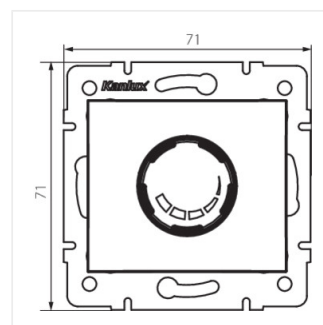

DOMO 01-1160-150 sz

DOMO 01-1160-102 bi

DOMO 01-1160-103 kr

DOMO 01-1160-143 sr

DOMO 01-1160-141 gr

DOMO 01-1160

Otočný stmievač 500 W s filtrom

DOMO 01-1160-130 pe