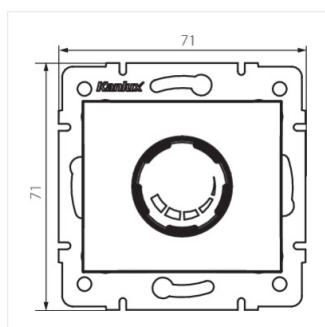

DOMO 01-1160-150 sz

DOMO 01-1160-102 bi

DOMO 01-1160-103 kr

DOMO 01-1160-143 sr

DOMO 01-1160-141 gr

DOMO 01-1160

Otočný stmievač 500 W s filtrom

DOMO 01-1160-130 pe