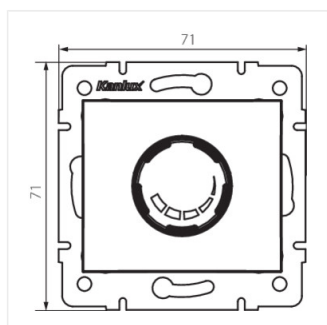

DOMO 01-1160-102 bi