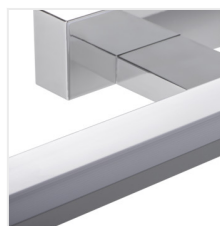

ASTEN LED IP44

Nástenné LED svietidlo

[V] 220-240 AC	[Hz] 50	≥15000	25000	ellipse ≤ 6x MacAdam	Ra 80	SMD
IP 44	5+30	0,75÷1,5	0,1m	CE	EAC	UKCA

ASTEN LED IP44 8W-NW

	[W]		[lm]	Tc [K]
ASTEN LED IP44 8W-NW	26680	8 chróm	650	4000
ASTEN LED IP44 12W-NW	26681	12 chróm	1000	4000
ASTEN LED IP44 15W-NW	26682	15 chróm	1350	4000
ASTEN IP44 8W-NW-B	26683	8 čierna	570	4000
ASTEN IP44 12W-NW-B	26684	12 čierna	850	4000
ASTEN IP44 15W-NW-B	26685	15 čierna	1150	4000
ASTEN IP44 8W-NW-W	26686	8 biela	810	4000
ASTEN IP44 12W-NW-W	26687	12 biela	1250	4000
ASTEN IP44 15W-NW-W	26688	15 biela	1650	4000

Asten LED je lineárne nástenné svietidlo, ktoré nájde využitie v spálňach, šatníkových skriniach ale aj (vďaka IP44) v miestnosti s vyššou vlhkosťou. Môžeme ho bez obáv montovať nad zrkadlom v kúpeľni. Má integrované svetelné zdroje LED SMD s životnosťou až 25 000h.

- Materiál korpusu: hliníková zliatina
- Materiál difúzora: plast