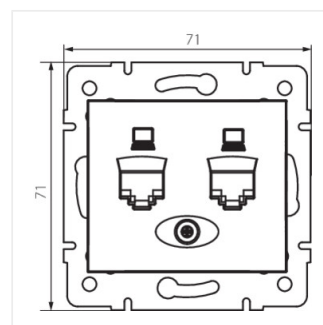

- Plast: PC
- Materiál: PC

DOMO 01-1420

Dvojitá dátová zásuvka - nezávislá (2x RJ45Cat 6 Jack)

DOMO 01-1420-002 bi

DOMO 01-1420-003 kr

DOMO 01-1420-043 sr

DOMO 01-1420-041 gr

DOMO 01-1420-030 pe

DOMO 01-1420-050 sz

DOMO 01-1420-002 bi

DOMO 01-1420-003 kr

DOMO 01-1420-043 sr

DOMO 01-1420-041 gr

DOMO 01-1420

Dvojitá dátová zásuvka - nezávislá (2x RJ45Cat 6 Jack)

DOMO 01-1420-030 pe