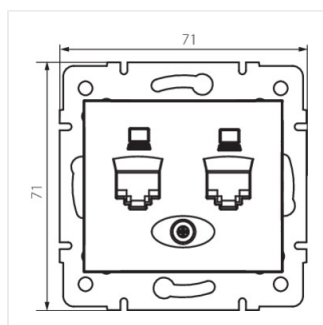

DOMO 01-1420

Dvojitá dátová zásuvka - nezávislá (2x RJ45Cat 6 Jack)

DOMO 01-1420-002 bi

DOMO 01-1420-002 bi	24756	biela
DOMO 01-1420-003 kr	24815	krémová
DOMO 01-1420-043 sr	24874	strieborná
DOMO 01-1420-041 gr	24933	grafit
DOMO 01-1420-030 pe	24992	perleťovo biela
DOMO 01-1420-050 sz	25051	šampanská

- Plast: PC
- Materiál: PC

DOMO 01-1420

Dvojitá dátová zásuvka - nezávislá (2x RJ45Cat 6 Jack)

DOMO 01-1420-002 bi

DOMO 01-1420-003 kr

DOMO 01-1420-043 sr

DOMO 01-1420-041 gr

DOMO 01-1420-030 pe

DOMO 01-1420-050 sz

DOMO 01-1420-002 bi

DOMO 01-1420-003 kr

DOMO 01-1420-043 sr

DOMO 01-1420-041 gr

DOMO 01-1420

Dvojitá dátová zásuvka - nezávislá (2x RJ45Cat 6 Jack)

DOMO 01-1420-030 pe