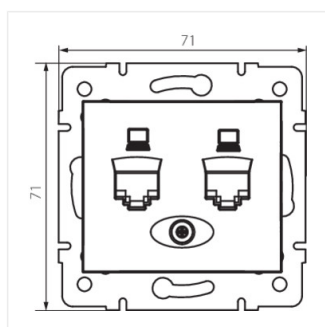

- Plast: PC
- Materiál: PC

DOMO 01-1420

Dvojitá dátová zásuvka - nezávislá (2x RJ45Cat 6 Jack)

DOMO 01-1420-002 bi

DOMO 01-1420-003 kr

DOMO 01-1420-043 sr

DOMO 01-1420-041 gr

DOMO 01-1420-030 pe

DOMO 01-1420-050 sz

DOMO 01-1420-002 bi

DOMO 01-1420-003 kr

DOMO 01-1420-043 sr

DOMO 01-1420-041 gr

DOMO 01-1420

Dvojitá dátová zásuvka - nezávislá (2x RJ45Cat 6 Jack)

DOMO 01-1420-030 pe