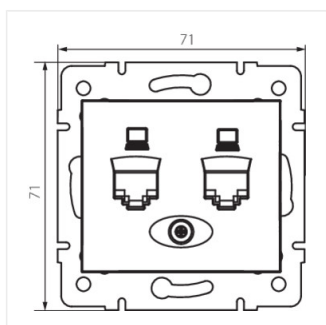

DOMO 01-1420

Dvojitá dátová zásuvka - nezávislá (2x RJ45Cat 6 Jack)

DOMO 01-1420-002 bi

DOMO 01-1420-002 bi	24756	biela
DOMO 01-1420-003 kr	24815	krémová
DOMO 01-1420-043 sr	24874	strieborná
DOMO 01-1420-041 gr	24933	grafit
DOMO 01-1420-030 pe	24992	perleťovo biela
DOMO 01-1420-050 sz	25051	šampanská

- Plast: PC
- Materiál: PC

DOMO 01-1420

Dvojitá dátová zásuvka - nezávislá (2x RJ45Cat 6 Jack)

DOMO 01-1420-002 bi

DOMO 01-1420-003 kr

DOMO 01-1420-043 sr

DOMO 01-1420-041 gr

DOMO 01-1420-030 pe

DOMO 01-1420-050 sz

DOMO 01-1420-002 bi

DOMO 01-1420-003 kr

DOMO 01-1420-043 sr

DOMO 01-1420-041 gr

DOMO 01-1420

Dvojitá dátová zásuvka - nezávislá (2x RJ45Cat 6 Jack)

DOMO 01-1420-030 pe