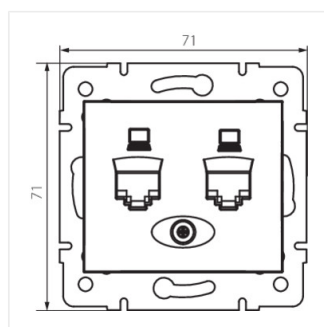

- Plast: PC
- Materiál: PC

DOMO 01-1420

Dvojitá dátová zásuvka - nezávislá (2x RJ45Cat 6 Jack)

DOMO 01-1420-002 bi

DOMO 01-1420-003 kr

DOMO 01-1420-043 sr

DOMO 01-1420-041 gr

DOMO 01-1420-030 pe

DOMO 01-1420-050 sz

DOMO 01-1420-002 bi

DOMO 01-1420-003 kr

DOMO 01-1420-043 sr

DOMO 01-1420-041 gr

DOMO 01-1420

Dvojitá dátová zásuvka - nezávislá (2x RJ45Cat 6 Jack)

DOMO 01-1420-030 pe