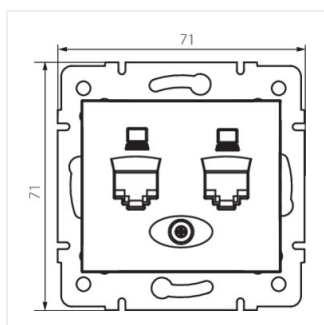

DOMO 01-1420

Dvojitá dátová zásuvka - nezávislá (2x RJ45Cat 6 Jack)

DOMO 01-1420-002 bi

DOMO 01-1420-002 bi	24756	biela
DOMO 01-1420-003 kr	24815	krémová
DOMO 01-1420-043 sr	24874	strieborná
DOMO 01-1420-041 gr	24933	grafit
DOMO 01-1420-030 pe	24992	perleťovo biela
DOMO 01-1420-050 sz	25051	šampanská

- Plast: PC
- Materiál: PC

DOMO 01-1420

Dvojitá dátová zásuvka - nezávislá (2x RJ45Cat 6 Jack)

DOMO 01-1420-002 bi

DOMO 01-1420-003 kr

DOMO 01-1420-043 sr

DOMO 01-1420-041 gr

DOMO 01-1420-030 pe

DOMO 01-1420-050 sz

DOMO 01-1420-002 bi

DOMO 01-1420-003 kr

DOMO 01-1420-043 sr

DOMO 01-1420-041 gr

DOMO 01-1420

Dvojitá dátová zásuvka - nezávislá (2x RJ45Cat 6 Jack)

DOMO 01-1420-030 pe