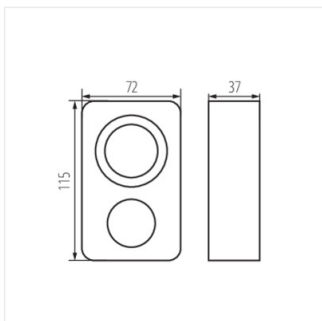

STER TS-MF1 **01001** 3500 1

Kanlux STER TS-MF je zásuvkový adaptér s denným mechanickým časovačom. Umožňuje naprogramovať a zapnúť pripojené zariadenie v určený čas.

- časový spínač pracuje v 24 hodinovom režime
- minimálna doba zapnutia / vypnutia je 15 min
- časový spínač vybavený funkciou stáleho zapnutia

STER TS-MF1