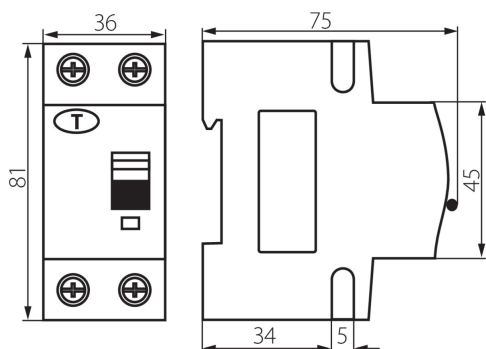

23220 KRO6-2/B6/30

Istič, s nadprúdovým modulom, 6kA, 2P

VŠEOBECNÉ ÚDAJE:

Farba: biela

Miesto montáže: na liste TH35

Dĺžka [mm]: 75

Šírka [mm]: 35

Výška [mm]: 81

Typ prúdového chrániča: AC

Charakteristika spúšťania: B

Trieda obmedzení energie: 3

Počet modulov: 2

Menovitý diferenciálny prúd [mA]: 30

Menovitý skratový prúd [A]: 6000

Stupeň IP: 20

Počet pólov: 2