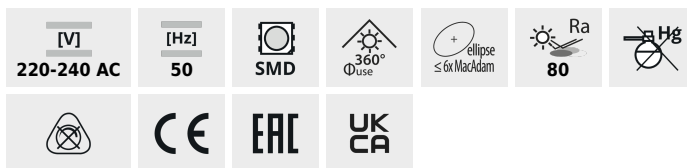

DUN LED

Svetelný zdroj LED

DUN 4,5W E14-WW

		P _{ON} [W]	[W]	[lm] Φ _{use}	T _c [K]	[°]	[h]	Ei A G
DUN 4,5W E14-WW	23432	4,5	40	470	3000	240	E14	15000 ≥25000 F
DUN 4,5W T SMD E14-NW	23381	4,5	35	400	4000	230	E14	20000 ≥15000 F
DUN 4,5W T SMD E14-WW	23380	4,5	35	400	3000	230	E14	20000 ≥15000 F
DUN 6,5W T SMD E14-NW	23431	6,5	47	600	4000	210	E14	20000 ≥15000 F
DUN 6,5W T SMD E14-WW	23430	6,5	47	600	3000	210	E14	20000 ≥15000 F

Kanlux DUN je žiarovka typu "sviečka" malých rozmerov s päticou E14. Životnosť týchto zdrojov bola získaná vďaka kombinácii LED diód SMD a keramického púzdra. Kanlux DUN sa charakterizuje veľmi vysokou svietivosťou. Ideálne pre všetky nástenné lampy a lustre na všetkých miestach, kde aj cez malý zdroj svetla a nízky výkon chceme dostať veľa svetla.