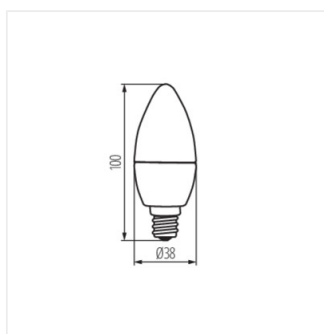

- Materiál: plast

DUN LED

Svetelný zdroj LED

DUN 4,5W E14-WW

DUN 4,5W T SMD E14

DUN 6,5W T SMD E14

DUN 4,5W E14-WW

DUN 4,5W T SMD E14