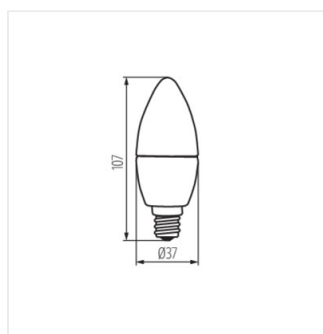

- Materiál: plast

DUN LED

Svetelný zdroj LED

DUN 4,5W E14-WW

DUN 4,5W T SMD E14

DUN 6,5W T SMD E14

DUN 4,5W E14-WW

DUN 4,5W T SMD E14