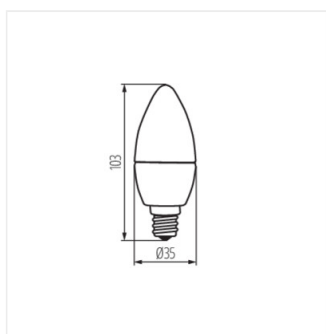

- Materiál: plast

DUN LED

Svetelný zdroj LED

DUN 4,5W E14-WW

DUN 4,5W T SMD E14

DUN 6,5W T SMD E14

DUN 4,5W E14-WW

DUN 4,5W T SMD E14