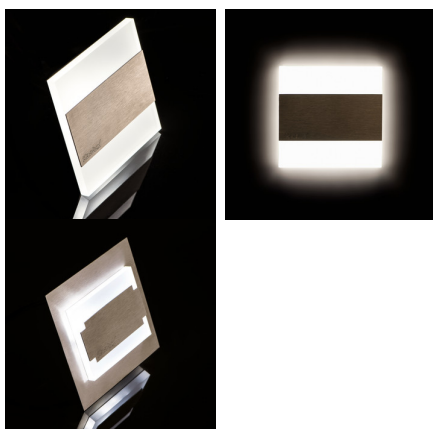

Schodiskové LED svietidlo

TERRA je moderný dizajn spojený s atraktívnym svetelným efektom. Je to skvelý nápad pre osvetlenie schodísk a chodieb. Unikátna konštrukcia svietidla zaručuje rovnomerné rozptýlenie svetla. Verzia AC je vybavená transformátorom na 230V AC, ktorý vlezie do montážnej krabice, a verzia PIR je vybavená čidlom pohybu. Senzor deteguje pohyb/zapína osvetlenie bez ohľadu na intenzitu svetla v okolí.

VŠEOBECNÉ ÚDAJE:

na zabudovanie do steny: áno

Farba: čierna

Miesto montáže: na zabudovanie do steny

Miesto používania: vo vnútri

Minimálna vzdialenosť od osvetľovaného objektu: 0,1m

Možnosť spolupráce so stmievačom: nie

Materiál korpusu: brúsená nehrdzavejúca oceľ, plast

Typ snímača: PIR

Typ pripojenia: voľné konce káblov

Súčasťou svietidla sú integrované lampy LED s energetickými triedami: A++,A+,A

29860 TERRA LED PIR B-NW