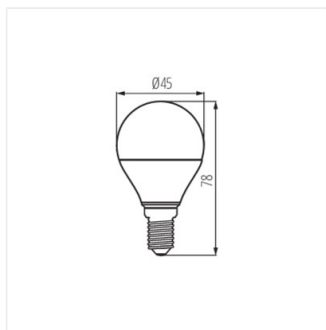

- Certifikát TÜV: Číslo TM 61000367.003, platný do 27.03.2023
- Materiál: plast
- Materiál difúzora: plast

iQ-LED

Kanlux

IQ-LED G45

Svetelný zdroj LED

IQ-LED G45E14 4,2W

IQ-LED G45E14 7,2W

IQ-LED G45E27 7,2W