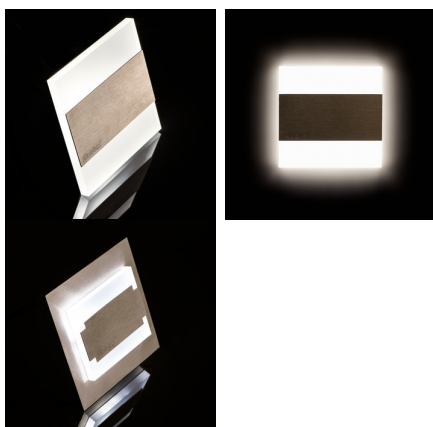

Schodiskové LED svietidlo

TERRA je moderný dizajn spojený s atraktívnym svetelným efektom. Je to skvelý nápad pre osvetlenie schodísk a chodieb. Unikátna konštrukcia svietidla zaručuje rovnomerné rozptýlenie svetla. Verzia AC je vybavená transformátorom na 230V AC, ktorý vlezie do montážnej krabice, a verzia PIR je vybavená čidlom pohybu. Senzor deteguje pohyb/zapína osvetlenie bez ohľadu na intenzitu svetla v okolí.

VŠEOBECNÉ ÚDAJE:

na zabudovanie do steny: áno

Farba: čierna

Miesto montáže: na zabudovanie do steny

Miesto používania: vo vnútri

Minimálna vzdialenosť od osvetľovaného objektu: 0,1m

Možnosť spolupráce so stmievačom: nie

Materiál korpusu: brúsená nehrdzavejúca oceľ, plast

Typ snímača: PIR

Typ pripojenia: voľné konce káblov

Súčasťou svietidla sú integrované lampy LED s energetickými triedami: A++,A+,A

29861 TERRA LED PIR B-WW