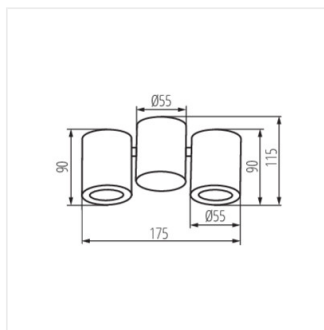

- Materiál korpusu: hliníková zliatina

BLURRO

Stropné bodové svetidlo

BLURRO GU10 CO-W

BLURRO 2xGU10 CO-B

BLURRO 2xGU10 CO-W

BLURRO GU10 CO

BLURRO 2xGU10 CO