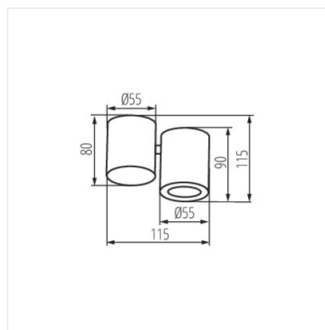

- Materiál korpusu: hliníková zliatina

BLURRO

Stropné bodové svetidlo

BLURRO GU10 CO-W

BLURRO 2xGU10 CO-B

BLURRO 2xGU10 CO-W

BLURRO GU10 CO

BLURRO 2xGU10 CO