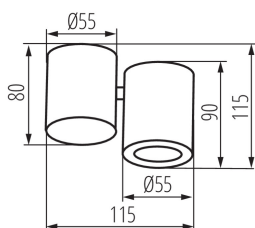

Stropné bodové svetidlo

HIGH
quality
finish

DESIGN
unique

Kanlux BLURRO sú bodové stropné svetidlá. Neobvyklý dizajnom týchto svetidiel môžeme úspešne použiť v mnohých miestnostiach v dome. Ich ďalšia výhoda je svobodná regulácia smeru svetla. Môžeme si vybrať svetidlo s jedným bodom osvetlenia alebo s dvomi. Ich tvar je zdanlivo jednoduchý, ale rozhodne nie je nudný. Kanlux BLURRO úspešne osvetlí obývačku, kuchyňu, ale taktiež chodbu. Vo väčších miestnostiach s úspechom použijeme niekoľko svetidiel.

VŠEOBECNÉ ÚDAJE:

Farba: čierna

Miesto montáže: na zabudovanie na strop

Miesto používania: vo vnútri

Minimálna vzdialenosť od osvetľovaného objektu: 0,5m

Vymeniteľný zdroj svetla: áno

Výrobok nie je vhodný na zakrytie termoizolačným materiálom: áno

Svetelný zdroj v súprave: nie

TECHNICKÉ PARAMETRE:

Menovité napätie [V]: 220-240 AC

Menovitá frekvencia [Hz]: 50

Maximálny výkon [W]: max 10

Trieda ochrany proti zásahu el. prúdom: I

Zdroj svetla: PAR16

Pätica: GU10

Rozpätie teploty prostredia, na ktorú môže byť výrobok vystavený [°C]: 5÷25

Svetidlo je vhodné na používanie so zdrojmi svetla s energetickými triedami: A++, A+, A

Materiál korpusu: hliníková zliatina

Typ pripojenia: skrutková svorkovnica

Rozpätie priemerov používaných vodičov [mm²]: 0,75÷1,5

Pohyblivé svetidlo s vertikálnym rozpätím [°]: 60

Nastavenie uhlov svetidla: v jednej osi

Stupeň IP: 20