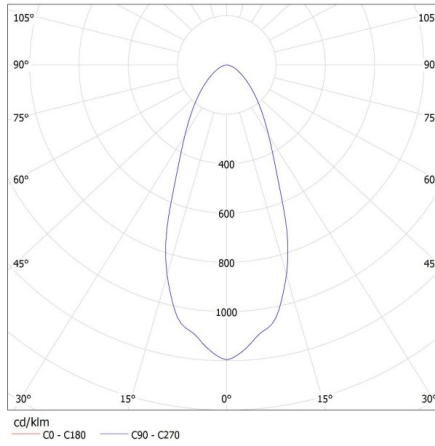

27155 HB PRO LED HI 100W-NW

Stropné svietidlo LED high bay

KANLUX S.A. (kat 27155+33190) HB PRO LED HI 100W-NW + LENS 50D / LDC (Polar)

Luminaire: KANLUX S.A. (kat 27155+33190) HB PRO LED HI 100W-NW + LENS 50D
Lamps: 1 x HB PRO LED HI 100W-NW