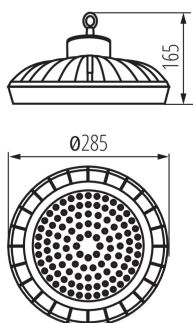

Stropné svietidlo LED high bay

Kanlux HB PRO HI sú svietidla typu "High Bay". Okrem energetickej účinnosti, ktorú zaručujú v nich použité LED technológie, sa taktiež vyznačujú neobvykle dlhou životnosťou (30.000h) a vysokým stupňom krytia IP65. Sú ideálne pre veľké sklady, výrobné haly a obchody. Ďalšia výhoda týchto svietidiel je integrovaná prepojovacia krabica, ktorá uľahčuje montáž. Kanlux HB PRO HI tiež znamená veľký svetelný tok a vysokú účinnosť na úrovni 150 lumenov na Watt.

VŠEOBECNÉ ÚDAJE:

Farba: čierna

Miesto montáže: na zabudovanie na strop

Miesto používania: vo vnútri a vonku

Minimálna vzdialenosť od osvetľovaného objektu: 1m

Možnosť spolupráce so stmievačom: ne

Vymeniteľný zdroj svetla: ne

Výška [mm]: 165

Priemer [mm]: 285

Integrovaný LED zdroj svetla: áno

TECHNICKÉ PARAMETRE:

Menovité napätie [V]: 220-240 AC

Menovitá frekvencia [Hz]: 50

Maximálny výkon [W]: 100

Trieda ochrany proti zásahu el. prúdom: I

Typ diódy: LED SMD

Svetelný tok [lm]: 14000

Farba svetla: biela

Náhradná teplota chromatickosti [K]: 4000

Farebná konzistencia v MacAdamových elipsách: ≤6

Index podania farieb: 80

Životnosť [h]: 30000

Počet cyklov zap./vyp.: ≥15000

Uhol svietenia [°]: 90

Svetelná účinnosť lampy [lm/W]: 140

Rozpätie teploty prostredia, na ktorú môže byť výrobok vystavený [°C]: -20÷40

Materiál korpusu: hliníková zliatina

Materiál ochranného skla: plast

Typ pripojenia: skrutková svorkovnica

Súčasťou svietidla sú integrované lampy LED s energetickými triedami: A++,A+,A

Doba nahrievania lampy [s]: ≤1

Doba zapnutia lampy [s]: ≤0,5

Stupeň IP: 65