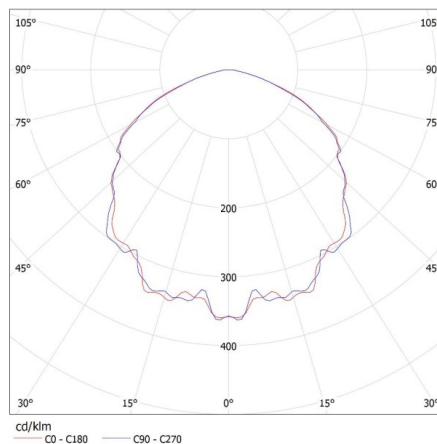

KANLUX S.A. (kat 27155+33193+33196) HB PRO LED HI 100W-NW + LENS 120D + GRID / LDC (Polar)

PRÍSLUŠENSTVO:

33193 HBPH LENS 120D 100W 120-degree lens for the HB PRO HI 100W, HBPH LENS 120D 100W light fittings (33193)

33194 HBPH LENS 120D 150W 120-degree lens for the HB PRO HI 150W, HBPH LENS 120D 150W light fittings (33194)