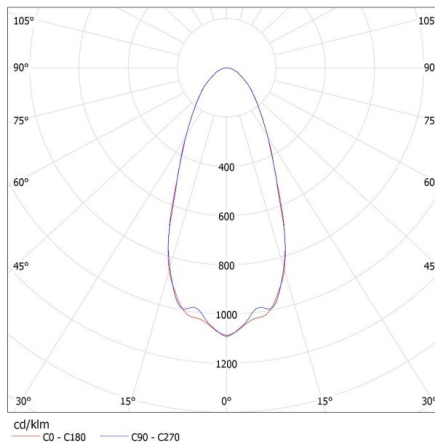

KANLUX S.A. (kat 27155+33190+33196) HB PRO LED HI 100W-NW + LENS 50D + GRID / LDC (Polar)

Luminaire: KANLUX S.A. (kat 27155+33190+33196) HB PRO LED HI 100W-NW + LENS 50D + GRID
Lamps: 1 x HB PRO LED HI 100W-NW