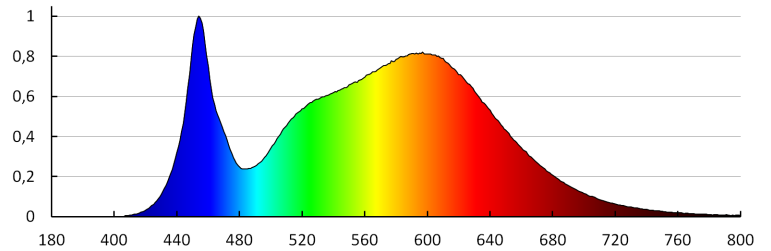

DODATOČNÉ INFORMÁCIE:

- 5-ročná záruka podľa podmienok vyhlásenia o záruke, ktoré je dostupné na webovej stránke

KANLUX S.A. (kat 27155) HB PRO LED HI 100W-NW / LDC (Polar)