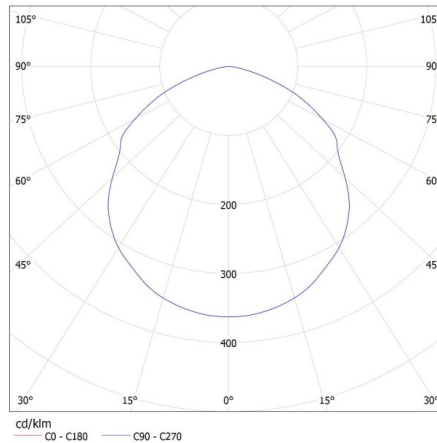

27155 HB PRO LED HI 100W-NW

Stropné svietidlo LED high bay

KANLUX S.A. (kat 27155+33193) HB PRO LED HI 100W-NW + LENS 120D / LDC (Polar)