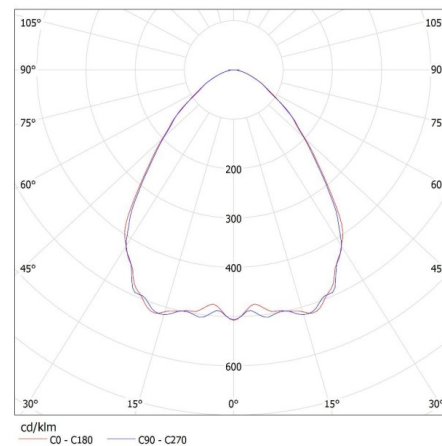

KANLUX S.A. (kat 27155+33196) HB PRO LED HI 100W-NW + GRID / LDC (Polar)

Luminaire: KANLUX S.A. (kat 27155+33196) HB PRO LED HI 100W-NW + GRID
Lamps: 1 x HB PRO LED HI 100W-NW