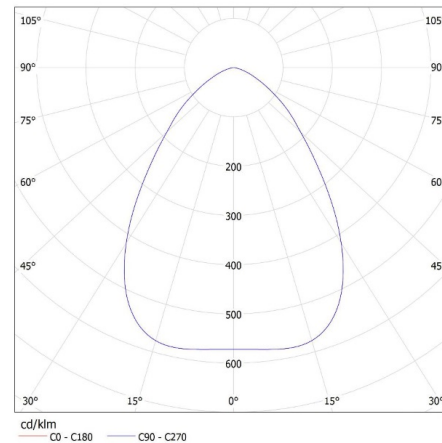

Stropné svietidlo LED high bay

DODATOČNÉ INFORMÁCIE:

- 5-ročná záruka podľa podmienok vyhlásenia o záruke, ktoré je dostupné na webovej stránke

Luminaire: KANLUX S.A. (kat 27155+33196) HB PRO LED HI 100W-NW + GRID
Lamps: 1 x HB PRO LED HI 100W-NW