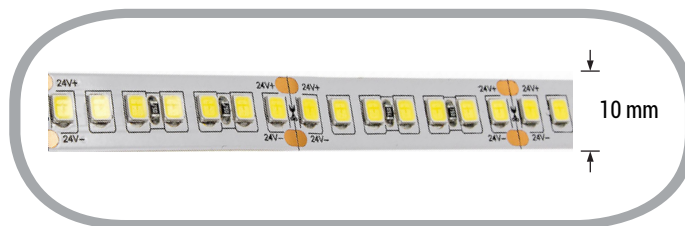

196SMD/m 20W/m 24V Professional LED Streifen 2835 Kaltweiß 5m

Leistung u. Lichtfarbe

Technische Daten

Artikelnummer	4421
Abstrahlwinkel	120°
Marke	Optonica
Farbcode	860
Lichtfarbe	Kaltweiß (KW)
Farbtemperatur	6000K
Dimmbar	Ja
EAN Code	3800156644212
Energieverbrauch	100 kWh/1000h
Energieeffizienz	E
Nennlichtstrom	10000 lm
Lumen pro Watt	100lm/W
Kürzbar	Segmentweise (3,5cm), an der gekennzeichneten Stelle
Betriebsspannung	DC 24V
Einschaltzeit	0.2s
IP-Schutzklasse	20
Lebensdauer Diode	35 000 Stunden
Lichtstromstabilität	70%
Material	flexible Leiterplatte (PCB)
Befestigung	Wärmeleitendes, doppelseitiges Klebeband
LED-Typ	2835 - 196 SMD/m
Schaltzyklen	100 000x
Betriebsfrequenz	50-60Hz
Leistung	20W/m
Kühlprofil benötigt ?	Ja
Farbwiedergabewert	>85
Verpackungsgröße	155x185x12 mm
Produktgröße	10 x 2 x 5000 mm
Betriebstemperatur	-30°C / +50°C
Garantie	3 Jahre
Vergleichsleistung	530W
Produktgewicht	120 g