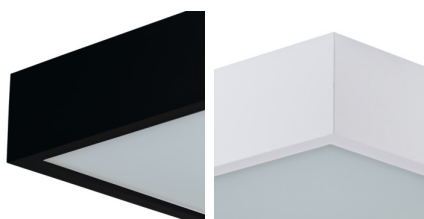

### Plafón

Starostlivo prevedené, drevené svietidlá Kanlux MERSA ponúkajú zaujímavé možnosti zariadenia miestností. Efektívna základňa v kombinácii so saténovým sklom, ktoré zaisťuje rovnomerné rozptýlenie svetla, dodá každému interiéru jedinečný charakter.

#### VŠEOBECNÉ ÚDAJE:

**Farba:** čierna matná

**Miesto montáže:** na zabudovanie na stenu, na zabudovanie na strop

**Miesto používania:** vo vnútri

**Minimálna vzdialenosť od osvetľovaného objektu:** 0,5m