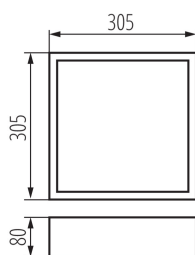

Plafón

Starostlivo prevedené, drevené svietidlá Kanlux MERSA ponúkajú zaujímavé možnosti zariadenia miestností. Efektívna základňa v kombinácii so saténovým sklom, ktoré zaisťuje rovnomerné rozptýlenie svetla, dodá každému interiéru jedinečný charakter.

VŠEOBECNÉ ÚDAJE:

Farba: čierna matná

Miesto montáže: na zabudovanie na stenu, na zabudovanie na strop

Miesto používania: vo vnútri

Minimálna vzdialenosť od osvetľovaného objektu: 0,5m

Vymeniteľný zdroj svetla: áno

Výrobok nie je určený na montáž na bežne horľavom povrchu: áno

Výrobok nie je vhodný na zakrytie termoizolačným materiálom: áno

Svetelný zdroj v súprave: nie

Dĺžka [mm]: 305

Šírka [mm]: 305

Výška [mm]: 80

TECHNICKÉ PARAMETRE:

Menovité napätie [V]: 220-240 AC

Menovitá frekvencia [Hz]: 50/60

Maximálny výkon [W]: 2 x max 60

Trieda ochrany proti zásahu el. prúdom: I

Materiál difúzora: sklo

Zdroj svetla: GLS/CFL/LED

Pätica: E27

Rozpätie teploty prostredia, na ktorú môže byť výrobok vystavený [°C]: 5÷25

Svietidlo je vhodné na používanie so zdrojmi svetla s energetickými triedami: A++,A+,A,B,C,D,E

Materiál korpusu: drevo

Typ pripojenia: samosvorná svorkovnica

Rozpätie priemerov používaných vodičov [mm²]: 1÷2,5

Stupeň IP: 20