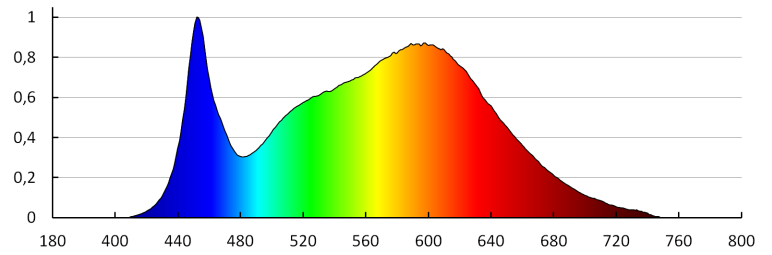

32530 DROMI LED EL-1 7W-GR

Záhradné svietidlo LED

KANLUX S.A. (kat 32530) DROMI LED EL-1 7W-GR / LDC (Polar)