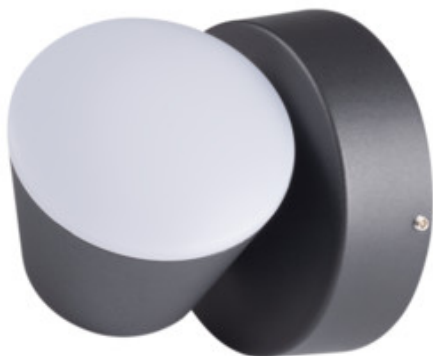

Záhradné svietidlo LED

Kanlux DROMI LED je rada záhradných svietidiel s integrovaným zdrojom svetla. Pre tieto svietidlá je charakteristická možnosť zmeny smeru svietenia, stupňom krytia IP54 a neutrálnou teplotou farby svetla 4000K. Svietidlá sú farby tmavého grafitu a keď k nim pridáme neobvykú štýl, tak si môžeme byť istí, že budú fungovať v každej záhrade.

VŠEOBECNÉ ÚDAJE:

Farba: grafit

Miesto montáže: na zabudovanie na stenu

Miesto používania: vo vnútri a vonku

Minimálna vzdialenosť od osvetľovaného objektu: 0,5m

Možnosť spolupráce so stmievačom: nie

Vymeniteľný zdroj svetla: nie

Trieda ochrany proti zásahu el. prúdom: I

Materiál difúzora: plast

Typ diódy: LED SMD

Svetelný tok [lm]: 350

Farba svetla: biela

Teplota farby [K]: 4000

Homogénosť farieb [SDCM]: ≤ 6

Koeficient podania farieb Ra: ≥ 80

Stupeň IP: 54

32530 DROMI LED EL-1 7W-GR

Záhradné svietidlo LED

KANLUX S.A. (kat 32530) DROMI LED EL-1 7W-GR / LDC (Polar)

Luminaire: KANLUX S.A. (kat 32530) DROMI LED EL-1 7W-GR
Lamps: 1 x DROMI LED 7W