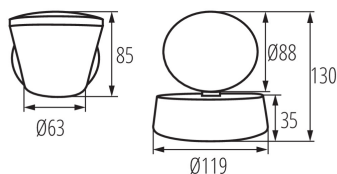

Záhradné svietidlo LED

Kanlux DROMI LED je rada záhradných svietidiel s integrovaným zdrojom svetla. Pre tieto svietidlá je charakteristická možnosť zmeny smeru svietenia, stupňom krytia IP54 a neutrálnou teplotou farby svetla 4000K. Svietidlá sú farby tmavého grafitu a keď k nim pridáme neobvykú štýl, tak si môžeme byť istí, že budú fungovať v každej záhrade.

VŠEOBECNÉ ÚDAJE:

Farba: grafit

Miesto montáže: na zabudovanie na stenu

Miesto používania: vo vnútri a vonku

Minimálna vzdialenosť od osvetľovaného objektu: 0,5m

Možnosť spolupráce so stmievačom: nie

Vymeniteľný zdroj svetla: nie

Dĺžka [mm]: 119

Šírka [mm]: 119

Výška [mm]: 130

Integrovaný LED zdroj svetla: áno

TECHNICKÉ PARAMETRE:

Menovité napätie [V]: 220-240 AC

Menovitá frekvencia [Hz]: 50

Maximálny výkon [W]: 7,5

Trieda ochrany proti zásahu el. prúdom: I

Materiál difúzora: plast

Typ diódy: LED SMD

Svetelný tok [lm]: 350

Farba svetla: biela

Teplota farby [K]: 4000

Homogénosť farieb [SDCM]: ≤ 6

Koeficient podania farieb Ra: ≥ 80

Životnosť [h]: 30000

Počet cyklov zap./vyp.: ≥ 25000

Rozpätie teploty prostredia, na ktorú môže byť výrobok vystavený [°C]: $-15 \div 40$

Materiál korpusu: hliníková zliatina

Typ pripojenia: skrutková svorkovnica

Rozpätie priemerov používaných vodičov [mm²]: 1,5-2,5

Súčasťou svietidla sú integrované lampy LED s energetickými triedami: A++, A+, A

Doba nahrievania lampy [s]: ≤ 1

Doba zapnutia lampy [s]: $\leq 0,5$

Pohyblivé svietidlo s vertikálnym rozpätím [°]: 300

Stupeň IP: 54