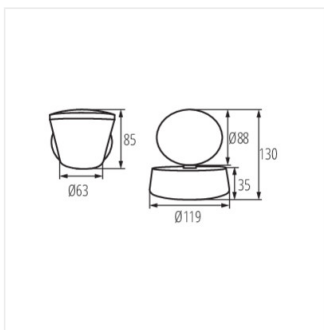

- Materiál korpusu: hliníková zliatina
- Materiál difúzora: plast

DROMI LED

Záhradné svietidlo LED

DROMI LED EL-1 7W-GR

DROMI LED EL-2 13W-GR

DROMI LED 50 7W-GR

DROMI LED 80 7W-GR

DROMI LED EL-1 7W-GR