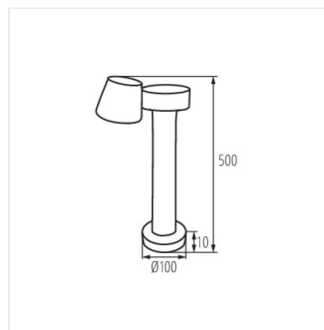

DROMI LED 50 7W-GR

DROMI LED 50 7W-GR