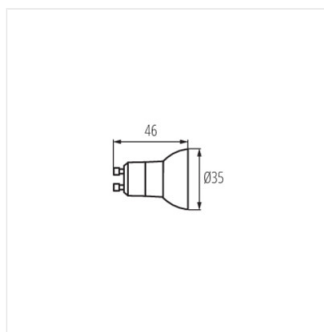

REMI LED

Svetelný zdroj LED

REMI LED GU10-NW

REMI LED GU10-NW	33080	2,2	165	4000	100	GU10	F
REMI LED GU10-WW	33081	2,2	150	3000	100	GU10	F

Ledkové zdroje svetla Kanlux REMI LED sú určené pre svietidlá nevelkých rozmerov. Ich uhol svietenia je 120°. Tato žiarovka sa vyznačuje malým tvarom, čo je dôvod, prečo bude perfektná v moderných, malých lampičkách.

- Materiál: plast

REMI LED GU10-NW

REMI LED GU10-WW

REMI LED

Svetelný zdroj LED

REMI LED GU10