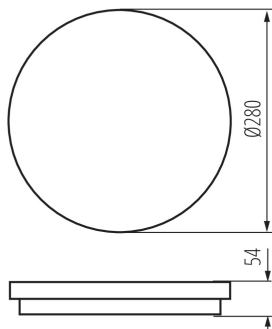

### VŠEOBECNÉ ÚDAJE:

**Farba:** biela

**Miesto montáže:** k usadeniu na stenu, k zabudovaniu na strop

**Miesto používania:** vo vnútri a vonku

**Minimálna vzdialenosť od osvetľovaného objektu:** 0,5m

**Možnosť sériového zapojenia svietidiel:** áno

**Možnosť spolupráce so stmievačom:** ne

**Výška [mm]:** 54

**Priemer [mm]:** 280

**Integrovaný LED zdroj svetla:** áno