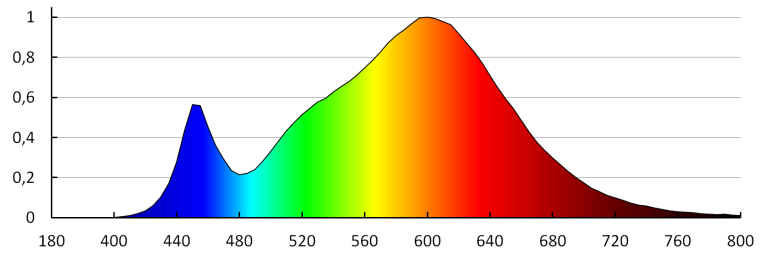

25560 LITEN LED 6W-WW

Svietidlo typu downlight

KANLUX S.A. (kat 25560) LITEN LED 6W-WW / Krzywa rozsyłu światła (biegunowo)