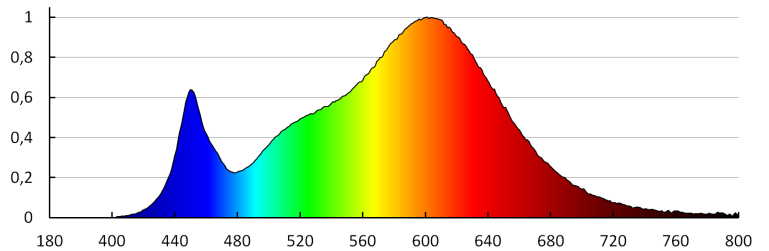

08103 HAXA-DSO POWER LED-B

Dekoračné svetidlo LED

350 alebo RICO LED dostupný v ponuke Kanlux

KANLUX S.A. (kat 8101) HAXA-DSL POWER LED + ADI 350 / Krzywa rozsyłu światła (biegunowo)

Oprawa: KANLUX S.A. (kat 8101) HAXA-DSL POWER LED + ADI 350
Lampy: 1 x HAXA + ADI 350