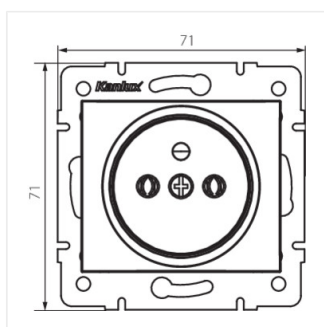

DOMO 01-1251-103 kr