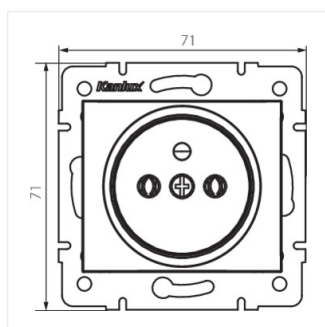

DOMO 01-1251

Samostatná francúzska zásuvka

DOMO 01-1251-102 bi