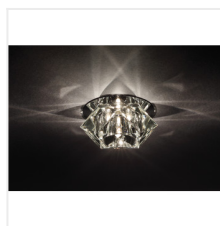

## 18410 ELLI CTX-DS20

Stropné bodové svetidlo

 12 AC; 12 DC	 max 20	 JC	 G4	 III		
 IP 20		 5÷25	 Ø55-60		 0,5m	

ELLI CTX-DS20 **18410** max 20 chróm / transparentna chýbajúce

ELLI je tvarovo zaujímavá bodovka, ktorá svojim neobvyklým geometrickým tvarom pripomína brúsený diamant. Spojenie skla a kovu, dáva bodovke ušľachtilosť a robí z nej elegantné a dekoratívne osvetlenie.

- Materiál korpusu: zliatina nekorodujúcich kovov

Stropné bodové svietidlo

ELLI CTX-DS20