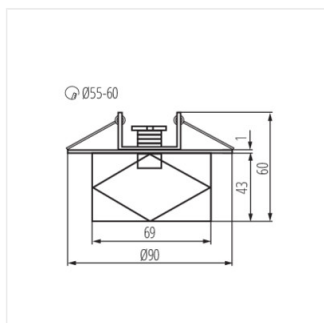

## 18410 ELLI CTX-DS20

Stropné bodové svetidlo

 12 AC; 12 DC	 max 20	 JC	 G4	 III		
 IP 20		 5÷25	 Ø55-60		 0,5m	

ELLI CTX-DS20 **18410** max 20 chróm / transparentna chýbajúce

ELLI je tvarovo zaujímavá bodovka, ktorá svojim neobvyklým geometrickým tvarom pripomína brúsený diamant. Spojenie skla a kovu, dáva bodovke ušľachtilosť a robí z nej elegantné a dekoratívne osvetlenie.

- Materiál korpusu: zliatina nekorodujúcich kovov

Stropné bodové svietidlo

ELLI CTX-DS20