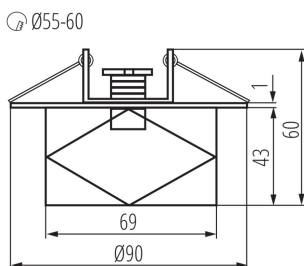

Stropné bodové svetidlo

ELLI je tvarovo zaujímavá bodovka, ktorá svojim neobvyklým geometrickým tvarom pripomína brúsený diamant. Spojenie skla a kovu, dáva bodovke ušľachtilosť a robí z nej elegantné a dekoratívne osvetlenie.

Vymeniteľný zdroj svetla: áno

Výrobok nie je vhodný na zakrytie termoizolačným materiálom: áno

Svetelný zdroj v súprave: nie

Výška [mm]: 60

Priemer [mm]: 90

Montážny otvor [mm]: Ø55-60

TECHNICKÉ PARAMETRE:

Menovité napätie [V]: 12 AC; 12 DC