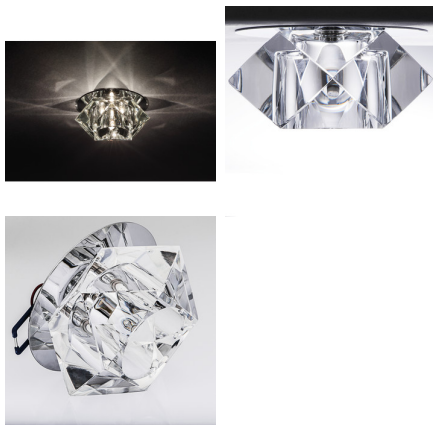

Stropné bodové svetidlo

ELLI je tvarovo zaujímavá bodovka, ktorá svojim neobvyklým geometrickým tvarom pripomína brúsený diamant. Spojenie skla a kovu, dáva bodovke ušľachtilosť a robí z nej elegantné a dekoratívne osvetlenie.

VŠEOBECNÉ ÚDAJE:

Farba: chróm / transparentna

Povinnosť používania samotienených lúčov: áno

Miesto montáže: na zabudovanie do stropu

Miesto používania: vo vnútri

Minimálna vzdialenosť od osvetľovaného objektu: 0,5m