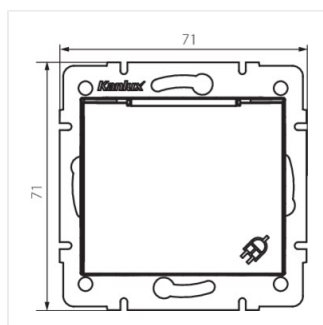

DOMO 01-1560-143 sr