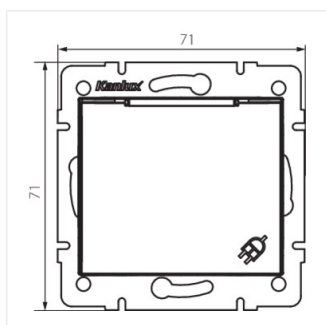

DOMO 01-1560-102 bi