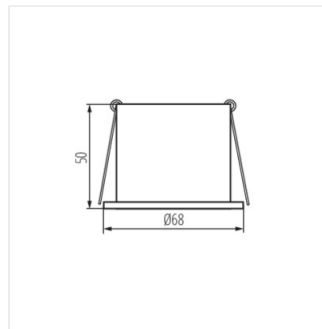

SPAG

Ozdobný prsteň-komponent svietidlá

SPAG D