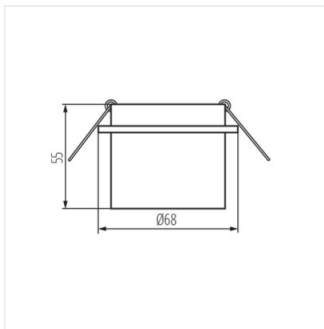

SPAG

Ozdobný prsteň-komponent svietidlá

SPAG S