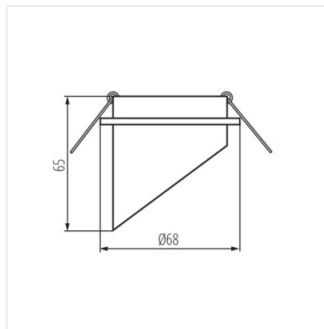

SPAG

Ozdobný prsteň-komponent svietidlá

SPAG C