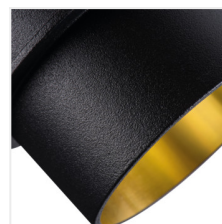

Ozdobný prsteň-komponent svietidla

[M] 12 AC; 12 DC; 220-240 AC	MR16/PAR16	Gx5,3/GU10		
 5÷25	 Ø61-62	 0,5m		

SPAG C B-G

SPAG S B/G	27322	max 35	čierna / zlatá	chýbajúce
SPAG C B/G	27324	max 35	čierna / zlatá	chýbajúce
SPAG D B/G	27326	max 35	čierna / zlatá	chýbajúce
SPAG D W/G	27327	max 35	biela / zlatá	chýbajúce

Kanlux SPAG sú elegantné ozdobné prstene. Kombinácia zlata a klasickej čiernej alebo bielej dodáva týmto svietidlám jemné kúzlo. Vďaka rôznym tvarom svietidiel Kanlux SPAG môžeme vytvárať jedinečné a vkusné usporiadanie osvetlenia v našich obývačkách, elegantných reštauráciách a hotelových apartmánach.

- Materiál korpusu: hliníková zliatina

SPAG

Ozdobný prsteň-komponent svietidlá

SPAG S B-G

SPAG D B-G

SPAG D W-G

SPAG S

SPAG C