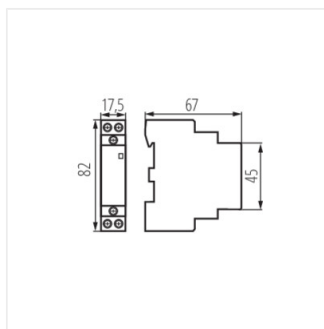

KMC

Modulový stykač, riadiace napätie 230V AC

KMC-25-20