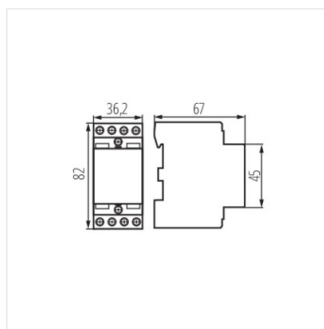

## KMC

Modulový stykač, riadiace napätie 230V AC

KMC-25-31

KMC-25-20

KMC-25-40

KMC-40-20

KMC-40-40

KMC-20-20