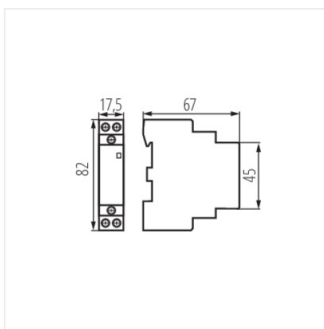

## KMC

Modulový stykač, riadiace napätie 230V AC

KMC-25-31

KMC-25-20

KMC-25-40

KMC-40-20

KMC-40-40

KMC-20-20