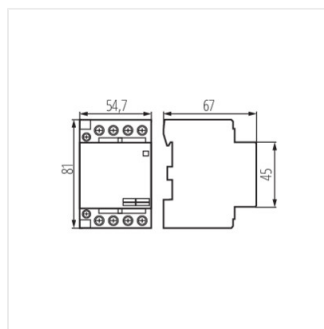

KMC

Modulový stykač, riadiace napätie 230V AC

KMC-63-40