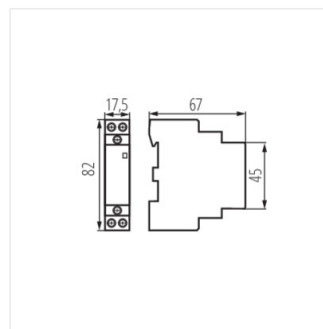

KMC

Modulový stykač, riadiace napätie 230V AC

KMC-20-11