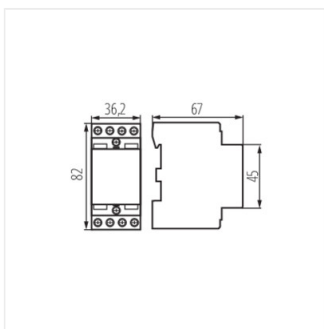

KMC

Modulový stykač, riadiace napätie 230V AC

KMC-25-31