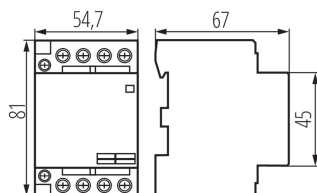

23254 KMC-40-40

Modulový stykač, riadiace napätie 230V AC

VŠEOBECNÉ ÚDAJE:

Kategória používania: AC-7A, AC-7B

Farba: biela

Miesto montáže: na liste TH35

Miesto používania: vo vnútri

Norma: PN-EN 60947-4-1