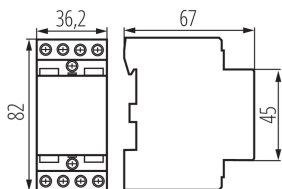

## 23253 KMC-40-20

Modulový stykač, riadiace napätie 230V AC

### VŠEOBECNÉ ÚDAJE:

**Kategória používania:** AC-7A, AC-7B

**Farba:** biela

**Miesto montáže:** na liste TH35

**Miesto používania:** vo vnútri

**Norma:** PN-EN 60947-4-1

**Menovitý prúd I(N) AC-7B/AC-1:** 15A

**Stupeň IP:** 20