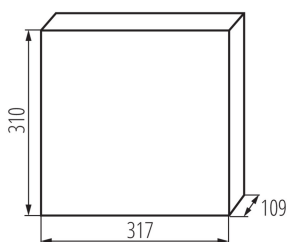

23623 KDB-F24P

Rozvádzač série KDB

VŠEOBECNÉ ÚDAJE:

Farba: biela

Farba dverí: biela

Miesto montáže: na zabudovanie do steny

Dĺžka [mm]: 317

Šírka [mm]: 109

Výška [mm]: 310

TECHNICKÉ PARAMETRE:

Menovité napätie [V]: 230/400 AC

Menovitý prúd [A]: 63

Menovitá frekvencia [Hz]: 50/60

Trieda ochrany proti zásahu el. prúdom: II

Materiál: plast

Počet modulov: 2x12P

Odolnosť voči teplote [°C]: 650

Stupeň IK: 07

Stupeň IP: 30

Počet riadkov: 2