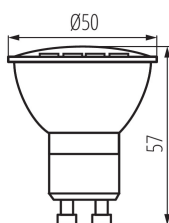

Svetelný zdroj LED

Vo svetelných zdrojoch TOMI LED je použitá hybridná konštrukcia chladiča, vďaka tomu, prebieha tepelná výmena ďaleko efektívnejšie. Navyše biela farba púzdra Kanlux TOMI LED robí zdroj zaujímavým doplnkom. Svetlo v týchto zdrojoch je rovnomerne rozložené použitím matného krytu.

VŠEOBECNÉ ÚDAJE:

Farba: biela

Lampa je určená na bodové osvetlenie: nie

Možnosť spolupráce so stmievačom: nie

Výška [mm]: 57

Priemer [mm]: 50

TECHNICKÉ PARAMETRE:

Menovité napätie [V]: 220-240 AC

Menovitá frekvencia [Hz]: 50/60

Účinník lampy: 0.5

Menovitý výkon [W]: 7

Materiál difúzora: plast

Zdroj svetla: PAR16

Typ diódy: LED SMD

Celkový menovitý svetelný tok [lm]: 500

Farba svetla: teplá biela

Teplota farby [K]: 3000

Homogénnosť farieb [SDCM]: ≤6

Koeficient podania farieb Ra: ≥80

Menovitá životnosť lampy [h]: 20000

Počet cyklov zap./vyp.: ≥15000

Menovitý uhol žiarenia [°]: 120

Menovitý uhol žiarenia [°]: 120

EI svetelného zdroja: A+

Menovitý prúd lampy [mA]: 58

Ročná spotreba energie [kWh]/1000 hod.: 7

Svetelná účinnosť lampy [lm/W]: 71

Doba zapnutia [s]: ≤0,5

Doba nahrievania lampy na 60 % plného svetelného toku [s]: irelevantné

Doba nahrievania lampy na 95 % [s]: <2

Ukazovateľ predčasného ukončenia životnosti lampy:
<5% po 1000h

Koeficient životnosti lampy po uplynutí 6000h [%]: ≥90

koeficient zachovania svetelného toku po skončení menovitého obdobia trvácnosti [%]: ≥70

koeficient zachovania svetelného toku po uplynutí 6000h [%]: ≥80