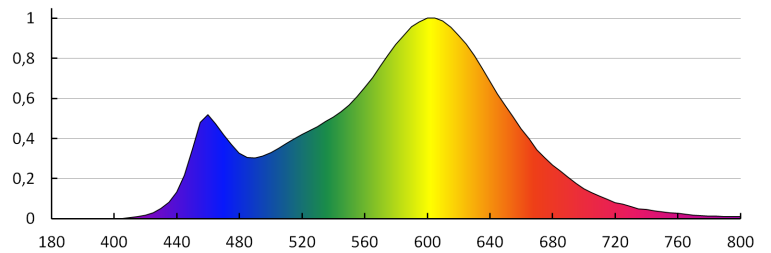

Deklarácia ekvivalencie výkonu [W]: 42
Menovitý užitočný svetelný tok [lm]: 400
Menovitá vrcholná svietivosť [cd]: 204
Tvar svetelného zdroja: bod