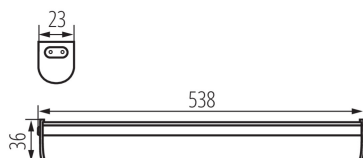

LED svietidlo

Kanlux MERA LED je nábytkové svietidlo s integrovaným Led zdrojom svetla. Svietidlo je k dispozícii vo veľkostiach od 28 do 114 cm, navyiac ho môžeme spojiť v radách (až 5 svietidiel) s pomocou prepojovacieho káblu Kanlux MERA LED PP.

VŠEOBECNÉ ÚDAJE:

Farba: biela

Miesto montáže: na zabudovanie na stenu, na zabudovanie na strop

Miesto používania: vo vnútri

Minimálna vzdialenosť od osvetľovaného objektu: 0,3m

Možnosť spolupráce so stmievačom: nie

Spínač: áno

Vymeniteľný zdroj svetla: nie

Dĺžka [mm]: 538

Šírka [mm]: 23

Výška [mm]: 36

Dĺžka vodiča [m]: 1.5

Integrovaný LED zdroj svetla: áno

TECHNICKÉ PARAMETRE:

Menovité napätie [V]: 220-240 AC

Menovitá frekvencia [Hz]: 50/60

Maximálny výkon [W]: 10

Trieda ochrany proti zásahu el. prúdom: II

Materiál difúzora: plast

Typ diódy: LED SMD

Svetelný tok [lm]: 1040

Farba svetla: biela

Teplota farby [K]: 4000

Homogénnosť farieb [SDCM]: ≤6

Koeficient podania farieb Ra: ≥80

Životnosť [h]: 30000

Počet cyklov zap./vyp.: ≥15000

Uhol svietenia [°]: 150

Svetelná účinnosť lampy [lm/W]: 104

Rozpätie teploty prostredia, na ktorú môže byť výrobok vystavený [°C]: 5÷25

Materiál korpusu: plast

Typ pripojenia: kábel ukončený zástrčkou

Súčasťou svietidla sú integrované lampy LED s energetickými triedami: A++,A+,A

Doba nahrievania lampy [s]: ≤1

Doba zapnutia lampy [s]: ≤0,5

Maximálny počet svietidiel v sériovom zapojení: 5