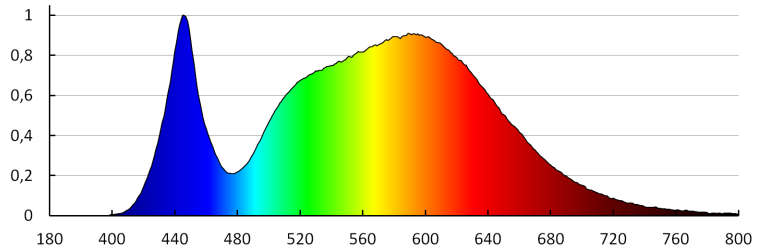

Stupeň IP: 20

KANLUX S.A. (kat 29211) MERA LED 10W NW / LDC (Polar)