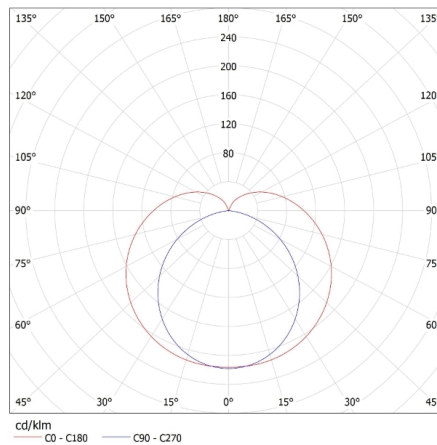

Luminaire: KANLUX S.A. (kat 29211) MERA LED 10W NW
Lamps: 1 x MERA LED 10W NW