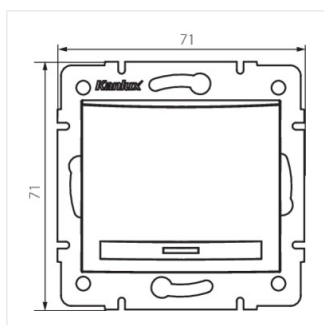

DOMO 01-1110-203 kr