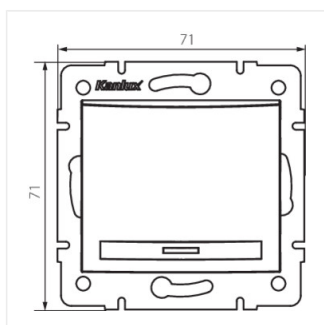

DOMO 01-1110-202 bi