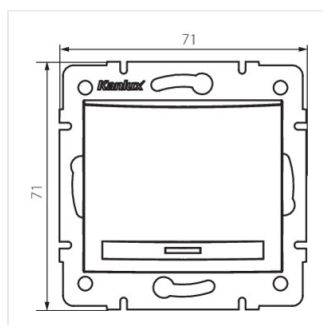

DOMO 01-1110-243 sr