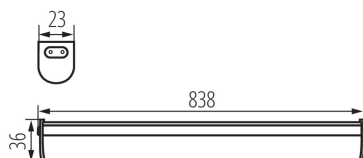

LED svietidlo

Kanlux MERA LED je nábytkové svietidlo s integrovaným Led zdrojom svetla. Svietidlo je k dispozícii vo veľkostiach od 28 do 114 cm, navyac ho môžeme spojiť v radách (až 5 svietidiel) s pomocou prepojovacieho káblu Kanlux MERA LED PP.

VŠEOBECNÉ ÚDAJE:

Farba: biela

Miesto montáže: na zabudovanie na stenu, na zabudovanie na strop

Miesto používania: vo vnútri

Minimálna vzdialenosť od osvetľovaného objektu: 0,3m

Možnosť spolupráce so stmievačom: nie

Spínač: áno

Vymeniteľný zdroj svetla: nie

Dĺžka [mm]: 838

Šírka [mm]: 23

Výška [mm]: 36

Dĺžka vodiča [m]: 1.5

Integrovaný LED zdroj svetla: áno

TECHNICKÉ PARAMETRE: