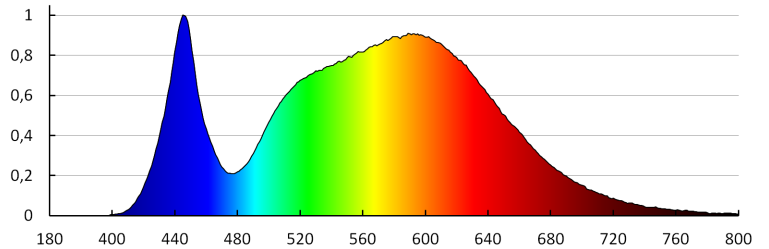

Stupeň IP: 20