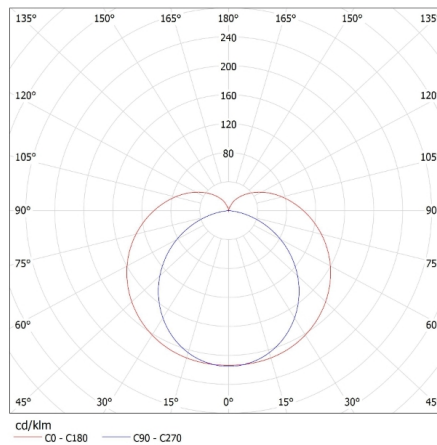

Maximálny počet svietidiel v sériovom zapojení: 5

LED svietidlo

Stupeň IP: 20

KANLUX S.A. (kat 29212) MERA LED 15W NW / LDC (Polar)

Luminaire: KANLUX S.A. (kat 29212) MERA LED 15W NW
Lamps: 1 x MERA LED 15W NW